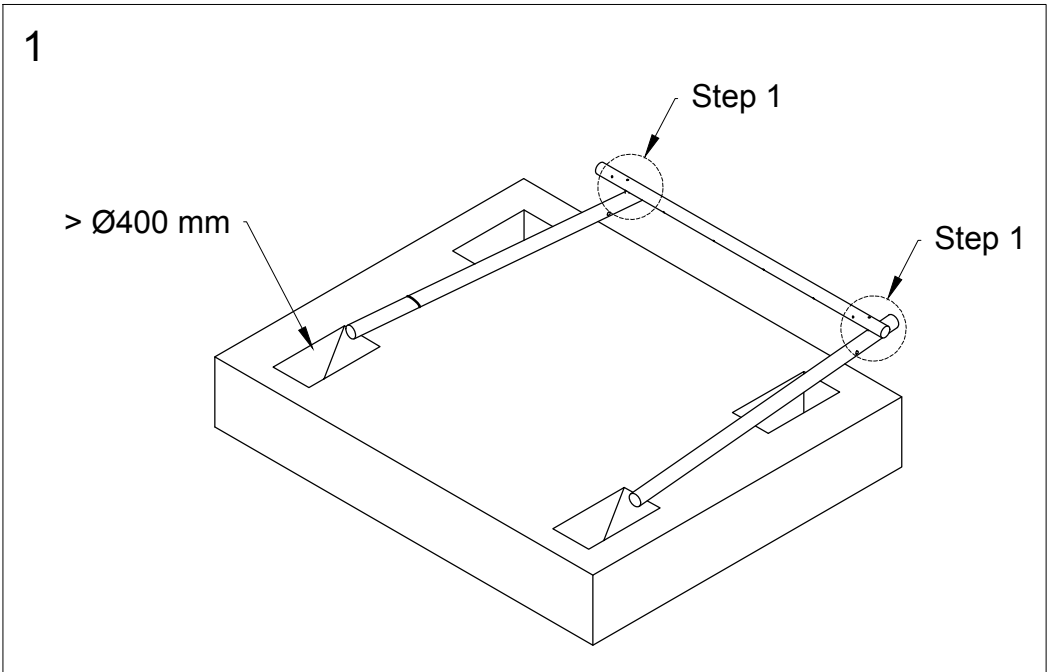

This drawing is the property of NORNA PLAYGROUNDS and pursuant to current legislation may not be copied, transferred to or used by any third party. Should this drawing be used, a fee of 10% of the assumed contract price will be charged.