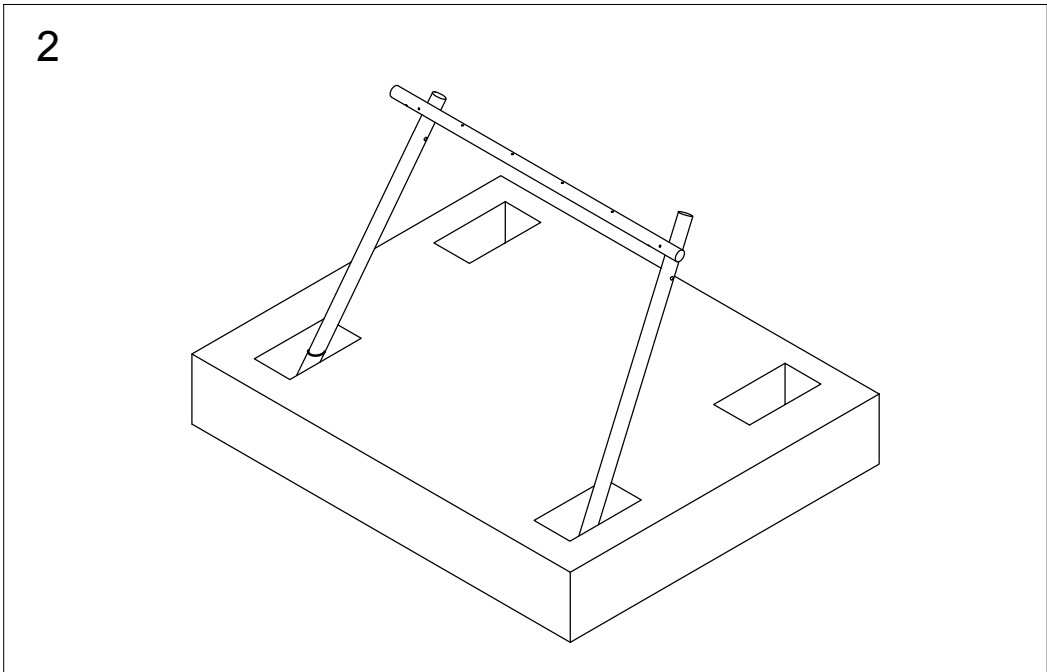

This drawing is the property of NORNA PLAYGROUNDS and pursuant to current legislation may not be copied, transferred to or used by any third party. Should this drawing be used, a fee of 10% of the assumed contract price will be charged.