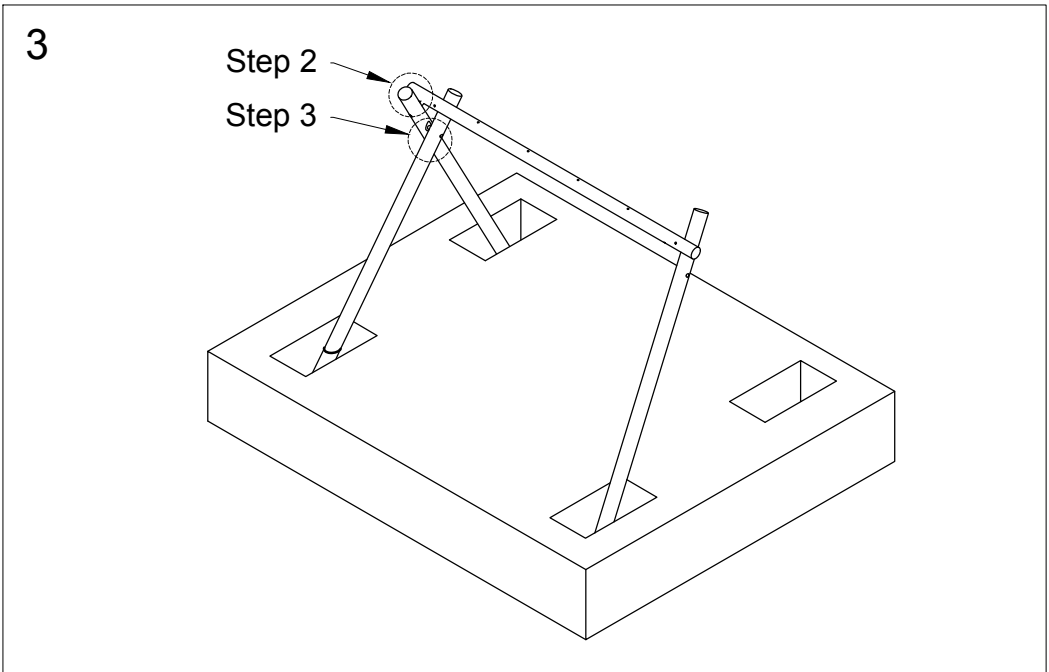

This drawing is the property of NORNA PLAYGROUNDS and pursuant to current legislation may not be copied, transferred to or used by any third party. Should this drawing be used, a fee of 10% of the assumed contract price will be charged.