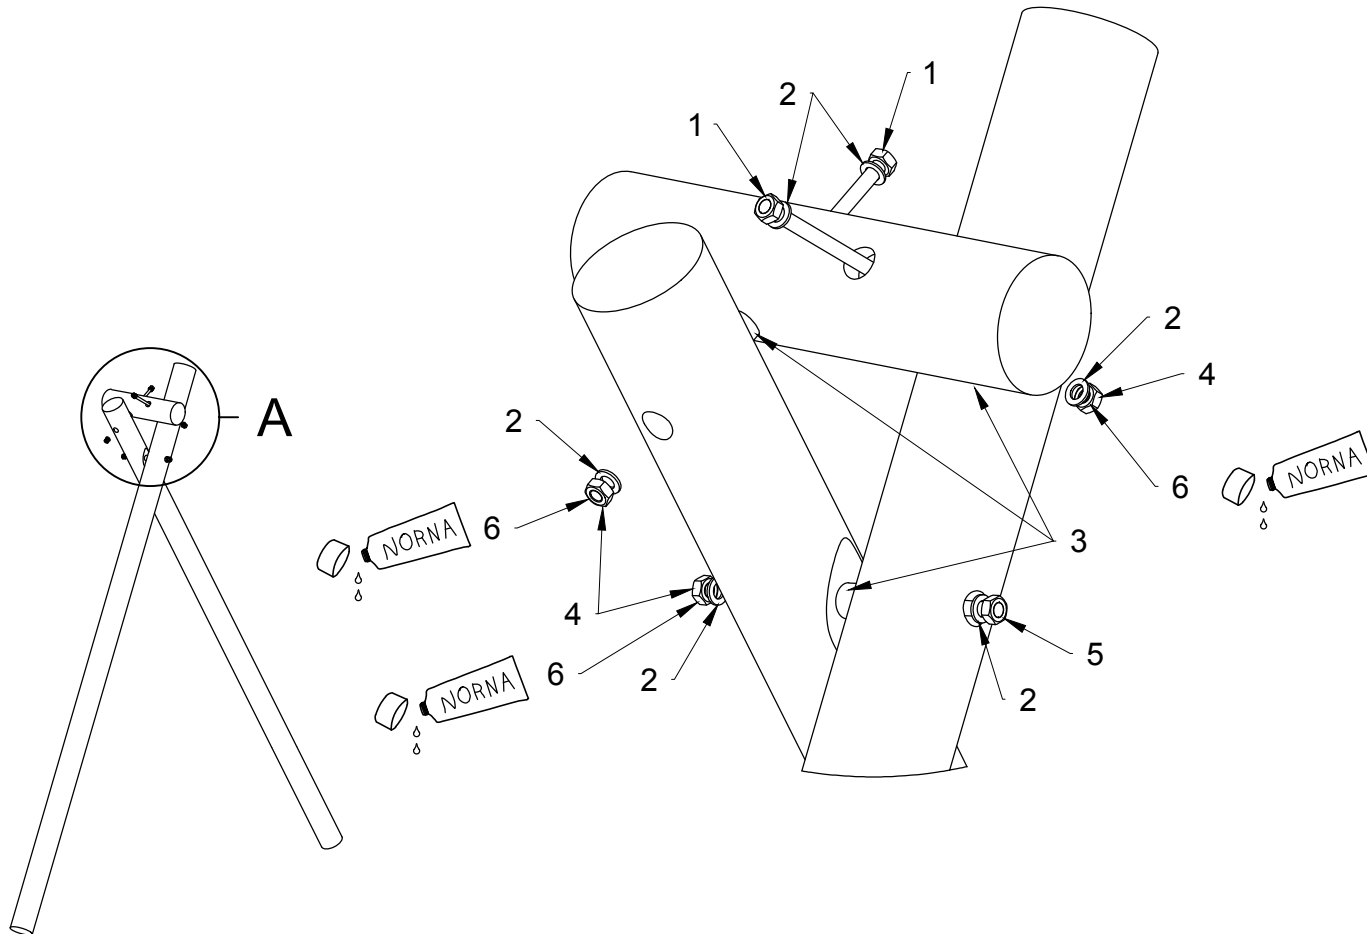

Parts list

POS	PART. NO	NAME/DIMENSION
1	LE 15133	M16x270mm Thread rod A2
2	LE16152	M16mm A2 DIN 125A
3	LE 15108	Ø38x40mm A2
4	LE 16100	M16 A2 DIN 985
5	LE15132	M16x250mm Thread rod
6	LE 16604	Lubricating paste

A (1:8)