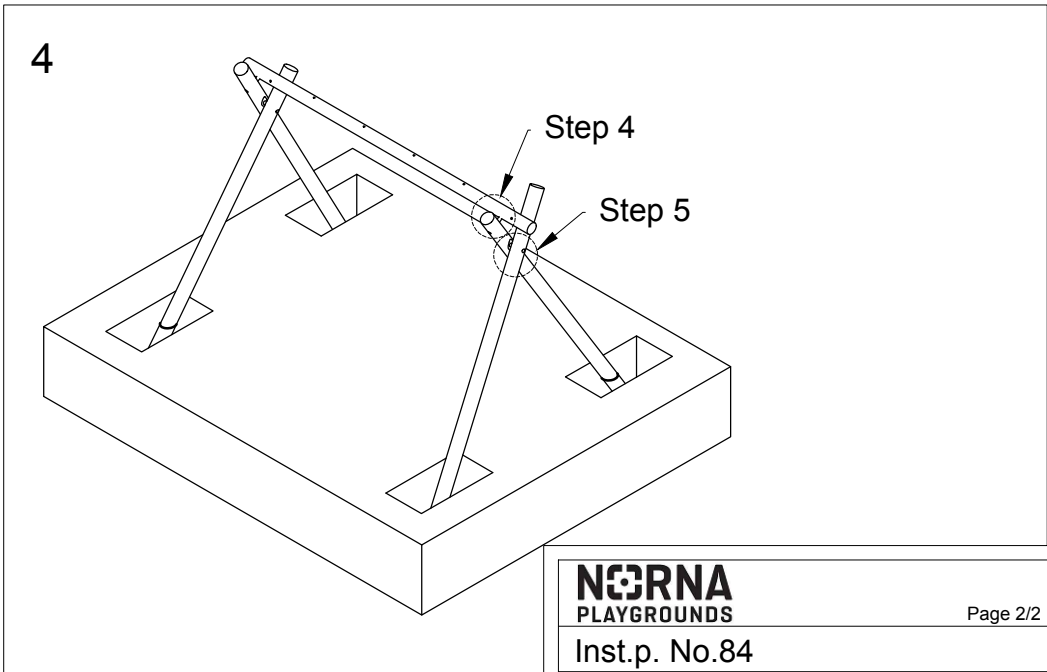

This drawing is the property of NORNA PLAYGROUNDS and pursuant to current legislation may not be copied, transferred to or used by any third party. Should this drawing be used, a fee of 10% of the assumed contract price will be charged.